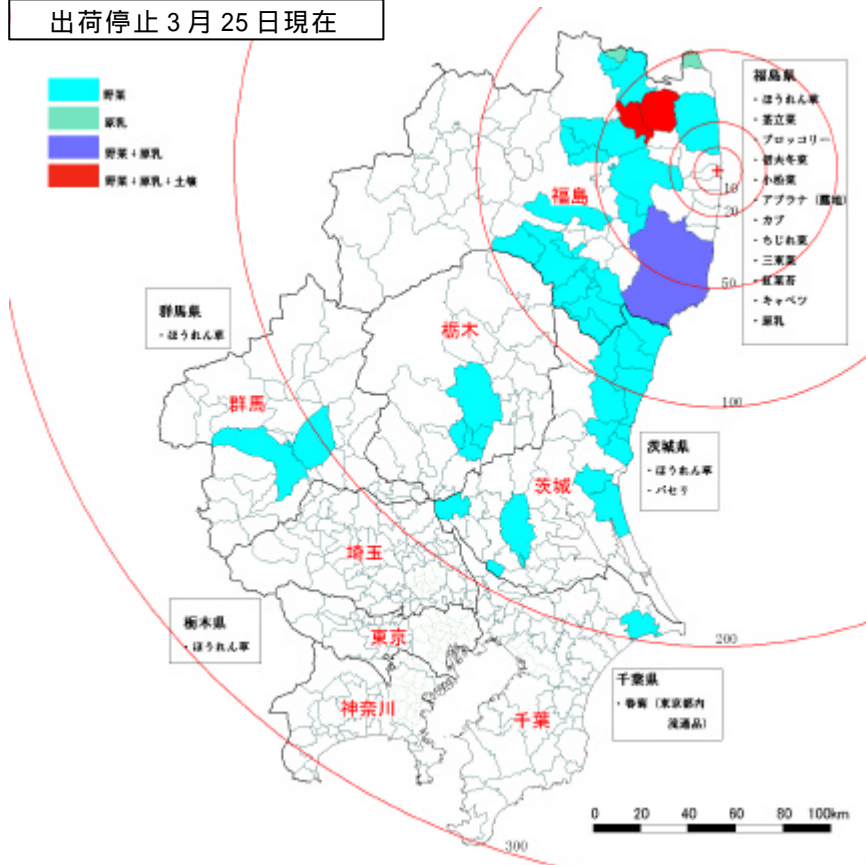

指導をしてもよいのか。秋にコメが売れるのか。風評被害が心配」と不安の色を隠せないのが実情のようです。土壌調査の早期の実施など、安全性の確認と共に将来の不安に備える明確な指針の発表を求められております。また、大きな被災を受けた農家は、農地は確保出来ても農機具の全損などで作業に入れられない方も多く、肥料等農業資材手当ても含めた緊急融資措置をお願いしたいところです。

4. 減反から増産への願い

今回の被災は海外でも大きく報道され、日本人の冷静な行動と絆の強さに驚きをもって賛辞が贈られておりますが、一方では日本の農産物の輸入規制に加え外国貨物船の日本寄港拒否などの動きも始めております。食料安保の

観点からも多くを学ぶ結果となっております。大震災からの大復興が始まることを切に祈念すると共に、安全をしっかり担保したコメ、野菜の増産と海外への輸出も可能な競争力を身につける為の大改革を真剣に検討する時期に来たと思うところです。

東北地方太平洋沖地震義援金受付について

全国複合肥料工業会と全国肥料商連合会は、共催にて東北地方太平洋沖地震義援金の受付を行うことになりました。寄せられましたご芳志については、全肥商連の被害の大きかった岩手、宮城、福島 の三県連本部に義援金として謹呈いたしますとともに公的支援機関(日本赤十字社等)を通じて被災された皆様方に義援金をお届けすることと致します。詳細は両協会から近日中にご案内がありますが、皆様のご芳志を心よりお願い申し上げます。

勇気・希望・絆のメッセージ紹介

“Tsunami (津波)” よりも、“Kizuna (絆)” という日本語を世界の共通言語にしたい・・・

渡辺 謙 (ハリウッド映画俳優)

“生かされている命に感謝し、全身全霊で正々堂々プレーをする。私たちに今できること。それはこの大会を精一杯、元気をだして戦うことです。がんばろう、日本！”

創志学園(岡山)野山慎介主将(2年)の甲子園選抜高校野球大会選手宣誓

“私はいま日本にいる。私にできることは歌うこと。歌わないでさっさと帰るなんてできない。～絶対にみすてないよ、いつもそばにいるからね～”

シンデイ・ローパー(ロック歌手 地震当日東京にて公演)

出荷停止 3月25日現在

震災による電力不足により、計画停電が実施されています。色々な節電方法がありますが、家族が同じ部屋で1つのテーブルを囲み、テレビを消して会話をする。今、自分ができる事の一つです。

編集局長：小田原次洋 アシスタント：助川尚子

電話：03-5802-2011/E-mail：macjournal@mcagri.co.jp URL http://www.mcagri.jp